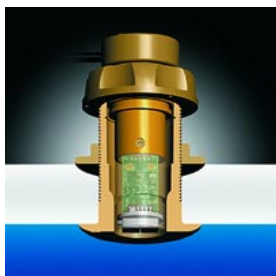

## Speed- und Temperatur-Sensor

Airmar's revolutionärer CS4500 Korrelations-Sensor hat kein

Schaufelrad. Mit zwei ganz nahe hintereinander montierten Sensoren in einem Gehäuse werden winzige Teilchen im Wasser geortet. Aus dem kurzen Zeitabstand, bis das Teilchen den hinteren Sensor erreicht, wird die Geschwindigkeit ermittelt.

## Log-Mixer und Umschalter

Bei Bedarf können zwei Log-Sensoren am Rumpf symmetrisch montiert werden. Die Geschwindigkeit wird über beide gemittelt. Fällt ein Sensor aus, wird automatisch nur noch der andere benutzt.